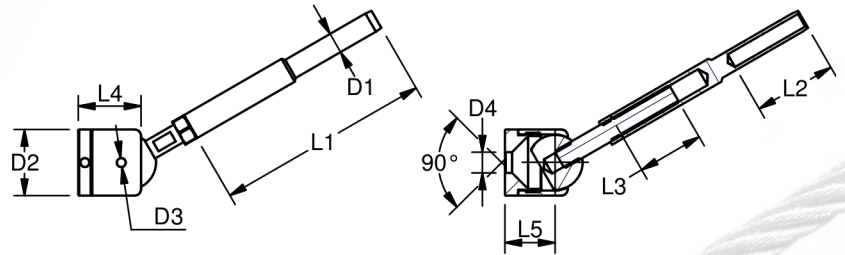

BALL CONNECTION

Polished Stainless Steel - AISI 316

ART. NO.	WIRETHREAD	D1	D2	D3	D4	L1	L2	L3	L4	L5	BL/KG	KG/100	PACK	
A290603	3	M6	5,5	20	3	6,3	65	25	20	19	15	360	5,5	10
A290604	4	M6	6,35	20	3	6,3	65	25	20	19	15	500	6,0	10
A290605	5	M6	7,5	20	3	6,3	70	30	20	19	15	500	6,9	10

BALL CONNECTION TERMINAL

Polished Stainless Steel - AISI 316

ART. NO.	D1	WIRE	D3	D4	D5	L1	L2	L3	L4	BL/KG	KG/100	PACK
A290603T	5,5	3	6,3	20	3	51	25	26	19	360	3,9	10
A290604T	6,35	4	6,3	20	3	51	25	26	19	500	4,0	10
A290605T	7,5	5	6,3	20	3	58	30	28	19	500	4,5	10

WASHER

Polished Stainless Steel - AISI 316

ART. NO.	D1	D2	L	Ø
A03291506	20	6,3	6	42