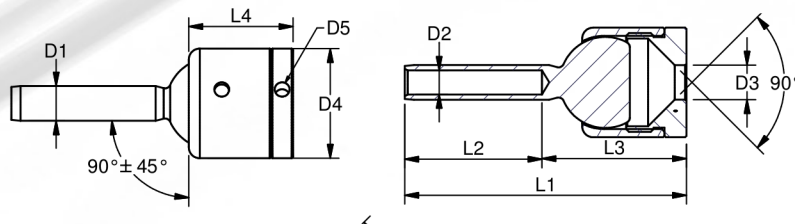

BALL CONNECTION

Polished Stainless Steel - AISI 316

ART. NO.	WIRETHREAD	D1	D2	D3	D4	L1	L2	L3	L4	L5	BL/KG	KG/100	PACK	
A290603	3	M6	5,5	20	3	6,3	65	25	20	19	15	360	5,5	10
A290604	4	M6	6,35	20	3	6,3	65	25	20	19	15	500	6,0	10
A290605	5	M6	7,5	20	3	6,3	70	30	20	19	15	500	6,9	10

BALL CONNECTION TERMINAL

Polished Stainless Steel - AISI 316

ART. NO.	D1	WIRE	D3	D4	D5	L1	L2	L3	L4	BL/KG	KG/100	PACK
A290603T	5,5	3	6,3	20	3	51	25	26	19	360	3,9	10
A290604T	6,35	4	6,3	20	3	51	25	26	19	500	4,0	10
A290605T	7,5	5	6,3	20	3	58	30	28	19	500	4,5	10

WASHER

Polished Stainless Steel - AISI 316

ART. NO.	D1	D2	L	Ø
A03291506	20	6,3	6	42